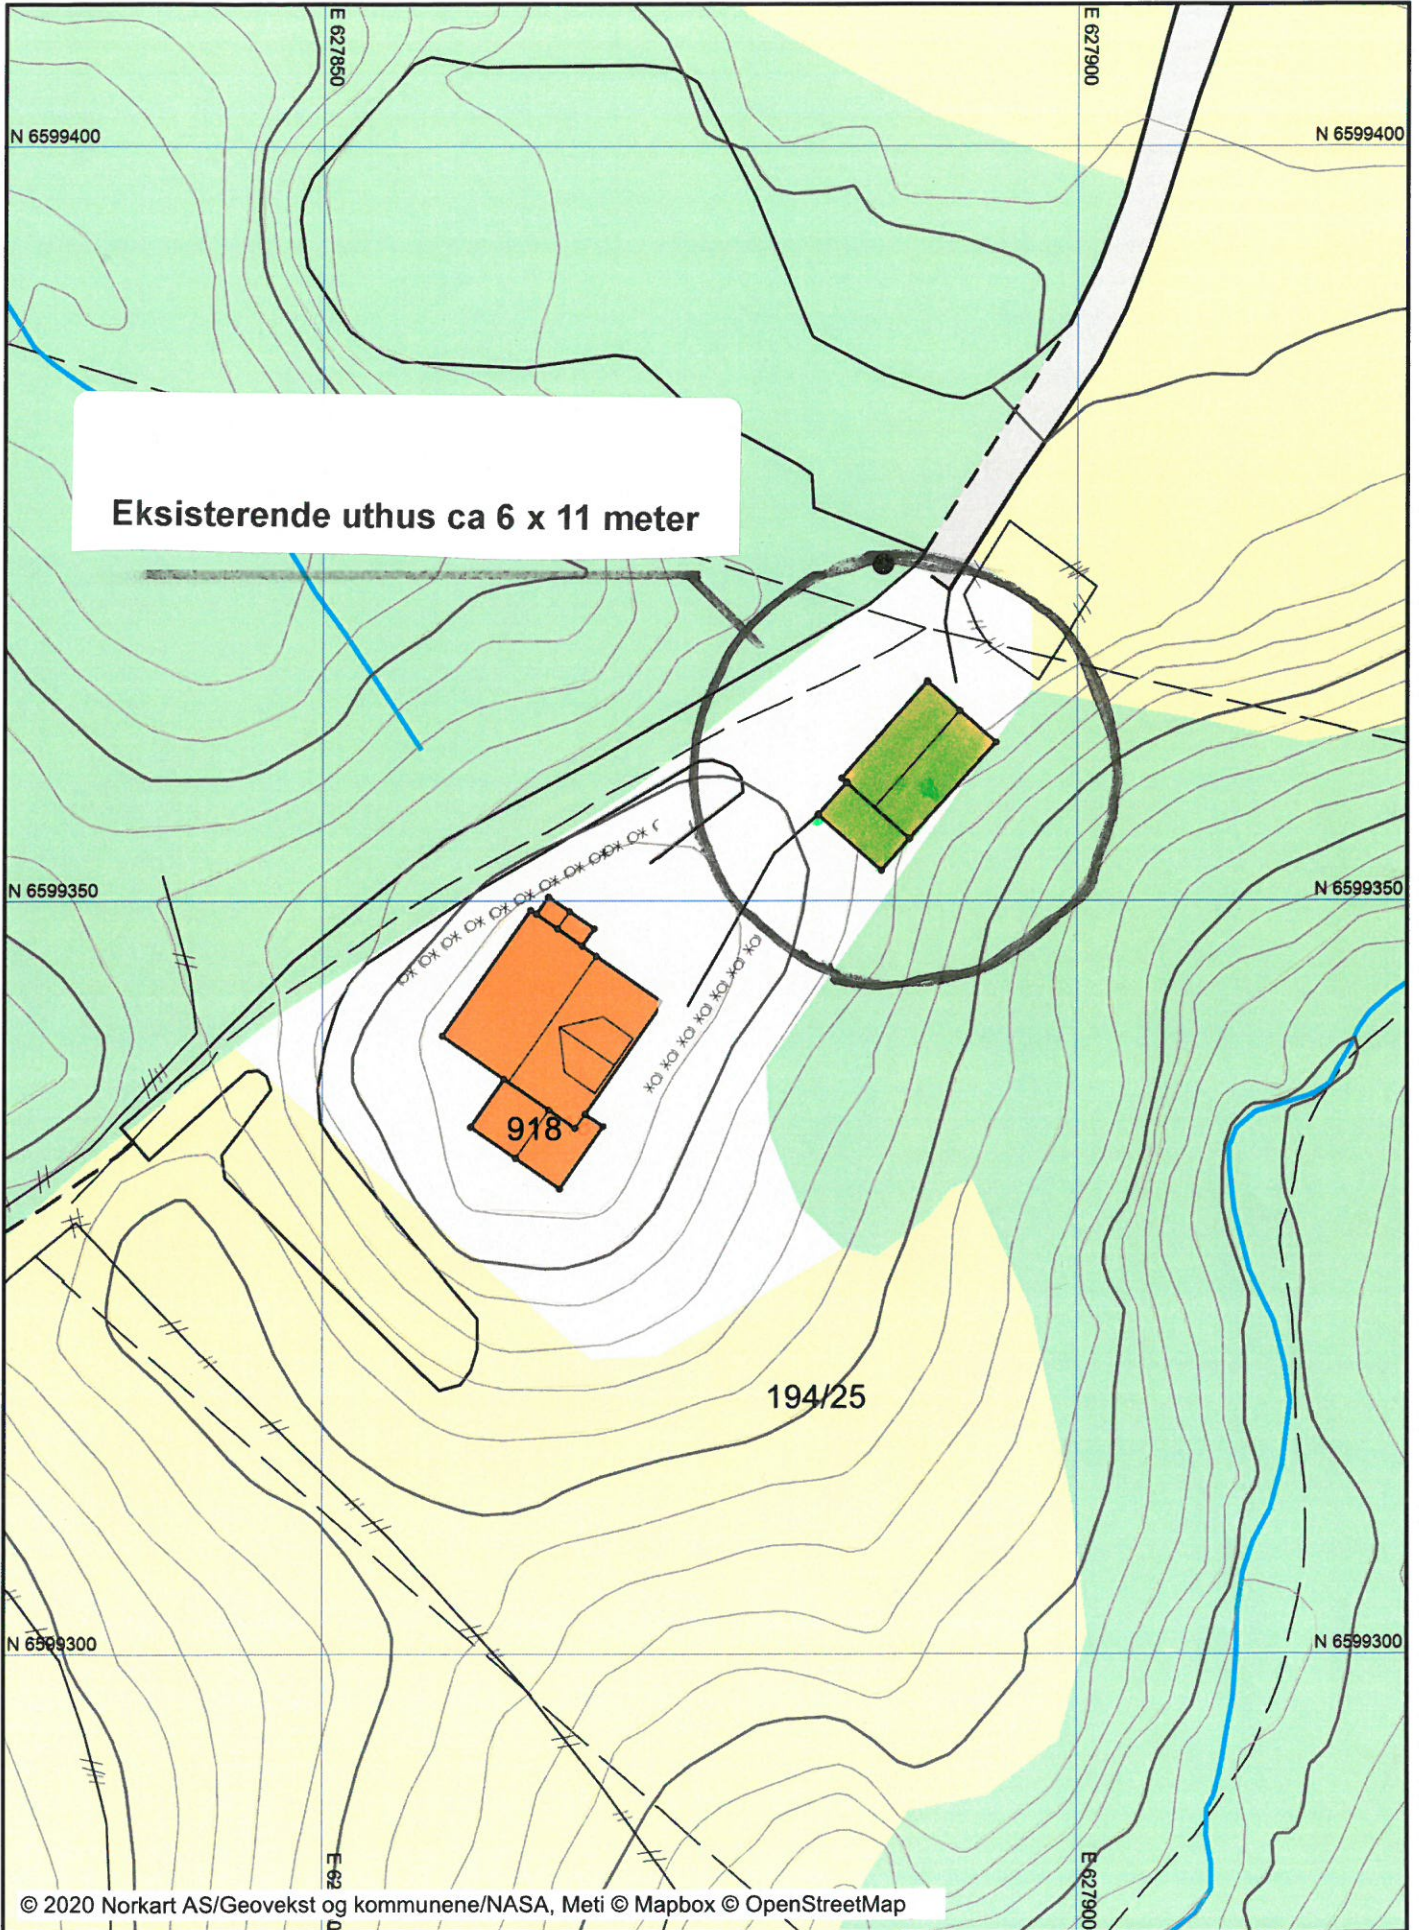

Rakkestadveien 918

Dato: 18.11.2020

Målestokk: 1:500

Koordinatsystem: UTM 32N

Eksisterende uthus ca 6 x 11 meter

918

194/25

Rakkestadveien 918

Dato: 18.11.2020

Målestokk: 1:500

Koordinatsystem: UTM 32N